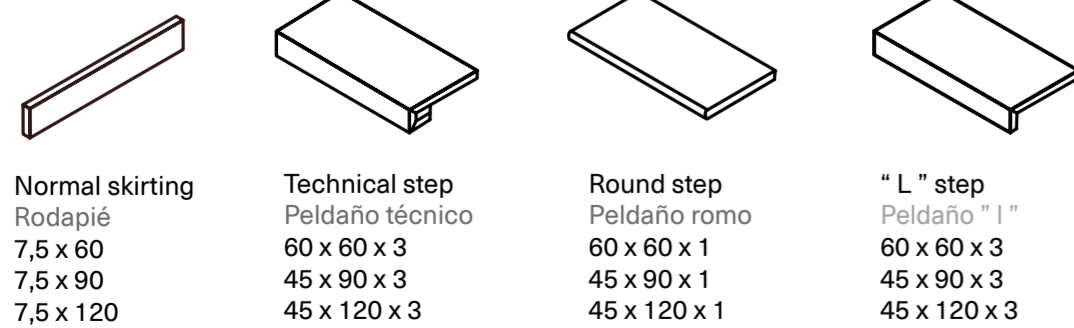

45 x 90: 20 / 15 x 90: 60 / 60 x 60: 24 / 30 x 60: 48 / 15 x 60: 96 / 30 x 30: 96 / 15 x 15: 384

*Tickness/Espesor 6mm

*Tickness / Espesor 10mm

FINISHES Acabados	FORMATS & SIZES Dimensiones y formatos										COMPLEMENTS Complementos		
	120 x 260 48" x 103"	120 x 120 48" x 48"	90 x 90 36" x 36"	45 x 90 18" x 36"	15 x 90 6" x 36"	60 x 60 24" x 24"	30 x 60 12" x 24"	15 x 60 6" x 24"	30 x 30 12" x 12"	15 x 15 6" x 6"	Mosaic 5 x 5	Brick Mosaic	Origami Mosaic
SOFT R9 C1	•	•											
NATURAL R9 A C1			•	•	•	•	•	•	•	•	•	•	•
ANTI SLIP R11 A+B+C C3		•	•	•	•	•	•	•	•	•			

SPECIAL PIECES PIEZAS ESPECIALES

Normal skirting
Rodapié
7,5 x 60
7,5 x 90
7,5 x 120

Technical step
Peldaño técnico
60 x 60 x 3
45 x 90 x 3
45 x 120 x 3

Round step
Peldaño romo
60 x 60 x 1
45 x 90 x 1
45 x 120 x 1