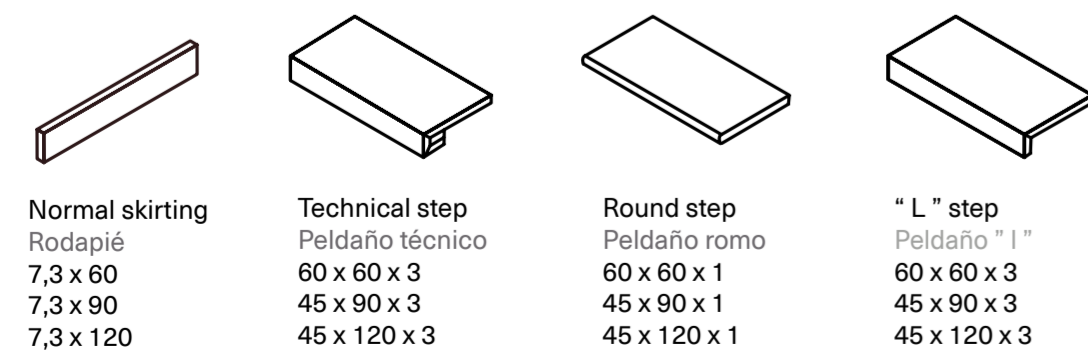

MONDO

Color Body Porcelain · Rectified · Destonified V.2

Porcelánico Masa Coloreada · Rectificado · Destonificado V.2

Nº designs by format / Nº de diseños por formato || 120 x 260: 4 / 120 x 120: 8

90 x 90: 10 / 45 x 90: 20 / 60 x 60: 24 / 30 x 60: 48

SPECIAL PIECES PIEZAS ESPECIALES

*Made to measure. A medida.

PACKING LIST & PRICE CODE LISTA DE EMBALAJE Y CÓDIGOS DE PRECIO

NOMINAL NOMINAL	REAL REAL	PRICE CODE CÓDIGO PRECIO	PVP / M2	PIECES / BOX PIEZAS / CAJA	M2 / BOX M2 / CAJA	KG / BOX KG / CAJA	BOXES / PALLET CAJAS / PALET	M2 / PALLET M2 / PALET	KG / PALLET KG / PALET
Porcelain				NATURAL / AS	SILK				
30 x 60	29,8 x 59,8	306	--	6	1,07	22,32	40	42,77	924
60 x 60	59,8 x 59,8	606	--	3	1,07	22,53	40	42,91	936
45 x 90	45 x 90	459	--	3	1,22	29,10	44	53,46	1329
90 x 90	90 x 90	909	--	2	1,62	39,60	24	38,88	991
120 x 120	119,8 x 119,8	120	--	1	1,44	34,00	38	54,72	1338
120 x 260	119,8 x 260	260	--	1	3,12	42,50	13	40,56	618
Mosaics				NATURAL	PVP / PIECE				
Mosaic 5x5 (30 x 30)	29,8 x 29,8	M55	*	5	0,44	9,00	60	26,64	577
Bricks (30 x 34)	29,4 x 30,4	MB73	*	5	0,45	9,00	50	22,34	485
Origami (30 x 30)	29,8 x 29,8	MO15	*	5	0,44	9,00	60	26,64	577
Special Pieces				NATURAL	PVP / PIECE				
Skirting 60	7,3 x 59,8	R60	*	5		4,50			
Skirting 90	7,3 x 90	R90	*	5		8,00			
Skirting 120	4,8 x 120	R122	*	5		10,25			
Technical 60	59,8 x 59,8	PT60		2		16,80			
Technical 90	45 x 90	PT90		2		23,00			
Technical 120	45 x 119,8	PT14		2		30,80			
"L" step 60	59,8 x 59,8	PL60		2		16,20			
"L" step 90	45 x 90	PL90		2		21,20			
"L" step 120	45 x 119,8	PL14		2		28,30			
Round step 60	59,8 x 59,8	PR60		4		30,00			
Round step 90	45 x 90	PR90		4		38,80			
Round step 120	45 x 119,8	PR14		4		51,80			