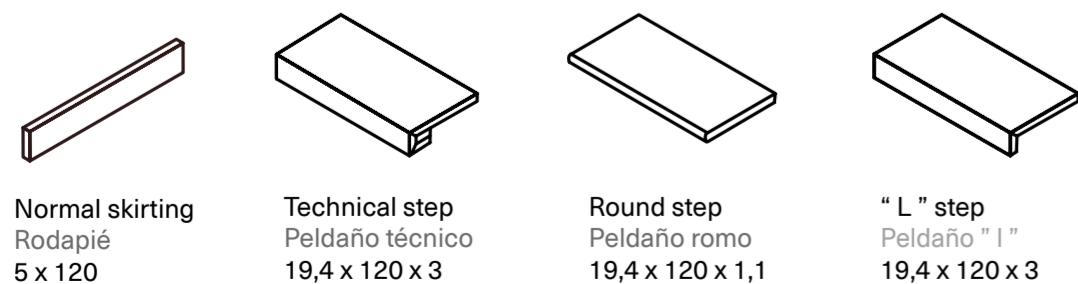

PERPETUAL

Color Body Porcelain · Rectified · Destonified V.2
 Porcelánico Masa Coloreada · Rectificado · Destonificado V.2
 Nº designs by format / Nº de diseños por formato ||
 20 x 120: 18 / 10 x 120: 36 / 5 x 120: 72

*Thickness/Espesor 10mm

FINISHES Acabados	FORMATS & SIZES Dimensiones y formatos						COMPLEMENTS Complementos		
	20 x 120 8" x 48"	10 x 120 4" x 48"	5 x 120 2" x 48"	Perpetual Chevron L 20 x 120 8" x 48"	Perpetual Chevron R 20 x 120 8" x 48"	Perpetual Deco 20 x 120 8" x 48"	Mosaic 5 x 5	Spike Mosaic	Chevron Mosaic
NATURAL R9 A+B C1	•	•	•	•	•	•	•	•	•
ANTI SLIP R11 A+B+C C3	•	•	•	•	•	•			

SPECIAL PIECES PIEZAS ESPECIALES

Normal skirting
Rodapié
5 x 120

Technical step
Peldaño técnico
19,4 x 120 x 3

Round step
Peldaño romo
19,4 x 120 x 1,1

"L" step
Peldaño "L"
19,4 x 120 x 3

*Made to measure. A medida.

Warm

Honey

Walnut

PACKING LIST & PRICE CODE LISTA DE EMBALAJE Y CÓDIGOS DE PRECIO

NOMINAL NOMINAL	REAL REAL	PRICE CODE CÓDIGO PRECIO	PVP / M2	PIECES / BOX PIEZAS / CAJA	M2 / BOX M2 / CAJA	KG / BOX KG / CAJA	BOXES / PALLET CAJAS / PALET	M2 / PALLET M2 / PALET	KG / PALLET KG / PALET
Porcelain				NATURAL / AS		SILK			
5 x 120	4,8 x 120	512	--	16	0,92	23,20	44	40,55	1076
10 x 120	9,3 x 120	1012	--	8	0,89	22,40	44	39,28	1044
20 x 120	19,4 x 120	2012	--	6	1,40	36,00	30	41,90	1111
Perpetual Chevron	19,4 x 107,8	C120	--	4	0,84	21,33	30	25,10	631
Perpetual Deco	19,4 x 102,5	D120	--	4	0,90	20,28	30	23,86	631
Mosaics				NATURAL / SILK		PVP / PIECE			
Mosaic 5x5 (30 x 30)	29,8 x 29,8	M55	*	5	0,44	9,00	60	26,64	577
Spike (30 x 40)	26,6 x 27,7	MS52	*	5	0,37	9,00	50	18,42	485
Chevron (30 x 30)	29,8 x 21,4	MC52	*	5	0,32	8,13	60	19,13	517
Special Pieces				NATURAL / SILK		PVP / PIECE			
Skirting 120	4,8 x 120	R120	*	5		7,00			
Technical 120	19,4 x 120	PT12		2		18,00			
"L" step 120	19,4 x 120	PL12		2		15,00			
Round step 120	19,4 x 120	PR12		4		24,00			